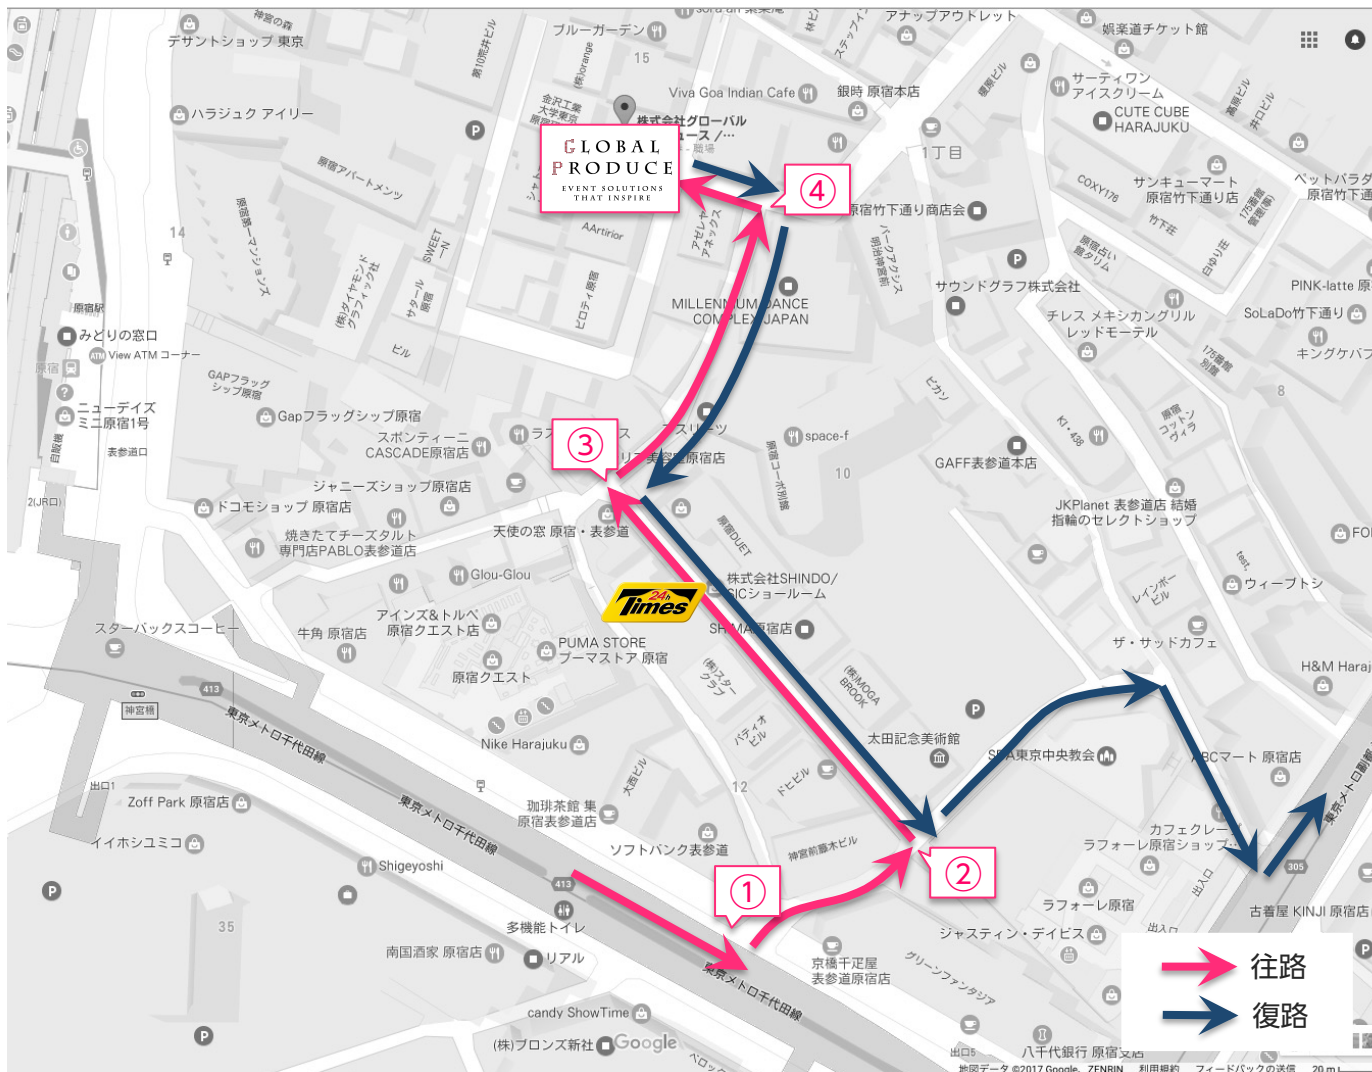

お車でお越し頂く方へ

東京都渋谷区神宮前1-15-5

TEL : 03-5738-2117

《グローバルプロデュースまでの道のり》

- ①ソフトバンクを越し、アルテカプラザの看板を左折
- ②すぐ（太田記念美術館の手前）をまた左折
- ③突き当たり（民家）を右折 ※道が狭いので要注意！
- ④突き当たりの美容院（AKROS）を左折
- ⑤到着！目の前の白い建物です★

※駐車場が一台ございます

※駐車場が空いていないといけないので事前にご連絡をお願いします

※途中にタイムズもございます